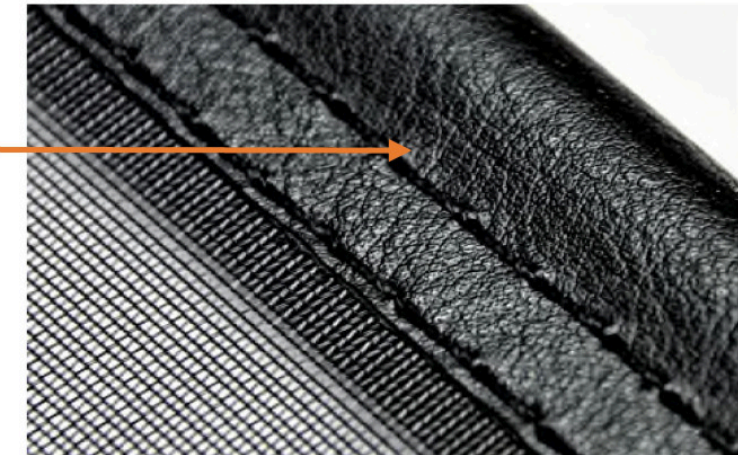

## FALCON PREMIUM LINE WINDSCHOTT

- modernes und unverwechselbares Design
- pflegeleicht zu reinigen - UV beständig
- größerer uneingeschränkter Sichtbereich
- Design abgestimmt auf Ihr exklusives Interieur
- harmoniert perfekt mit eleganten Fahrzeug-Innenräumen
- gewichtsoptimierte, stabile Rahmenkonstruktion
- keine Nähte - Klemmprofil mit spezieller Verbindungstechnik
- modernes aerodynamisches Spezial-Profil mit Soft Touch
- für höchste Ansprüche an Optik & Haptik
- TÜV geprüftes Spezial Gewebe "Flame-Stop"
- keine Reflektion
- feinste Materialien, hervorragend verarbeitet
- Alle Produkte Engineered in Germany und Made in Europe
- Lieferung in zusätzlicher Aufbewahrungstasche

## WINDSCHOTT BASIC LINE

- klassische Optik
- mit Kunstleder umnäht
- beste Stabilität durch Metallrahmen
- TÜV geprüftes Spezial Gewebe "Flame-Stop"
- keine Reflektion
- Alle Produkte Engineered in Germany und Made in Europe
- ideal für Young- und Oldtimer