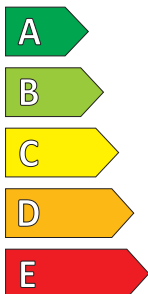

ESA+ TECAR

SUPERGRIP PRO

215/55 R 17 XL 98 V

15 53 475

ENERG

ESA Tecar

1553475

215/55 R 17 98 V XL

C1

C

C

2020/740