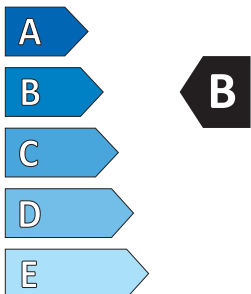

ESA+ TECAR

SPIRIT PRO

155/65 R 14 75 T

15 54 755

ENERG

ESA Tecar

1554755

155/65 R 14 75 T

C1

2020/740