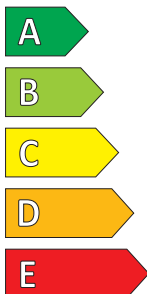

ESA+ TECAR

SPIRIT PRO

155/65 R 14 75 T

15 54 755

ENERG

ESA Tecar

1554755

155/65 R 14 75 T

C1

2020/740