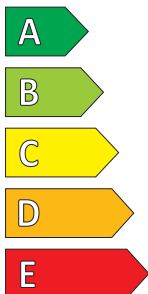

ESA+ TECAR

SPIRIT PRO

165/70 R 14 81 T

15 54 757

ENERG

ESA Tecar

1554757

165/70 R 14 81 T

C1

2020/740