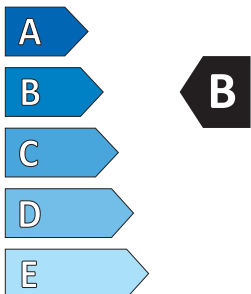

ESA+ TECAR

SPIRIT PRO

175/65 R 14 82 T

15 54 758

ENERG

ESA Tecar

1554758

175/65 R 14 82 T

C1

2020/740