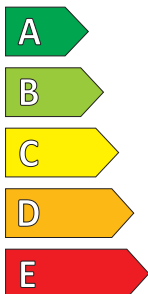

ESA+ TECAR

SPIRIT PRO

175/65 R 14 82 T

15 54 758

ENERG

ESA Tecar

1554758

175/65 R 14 82 T

C1

2020/740