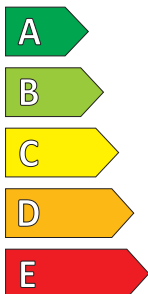

# ENERG

ESA Tecar

1554759

185/55 R 15 82 H

C1

2020/740