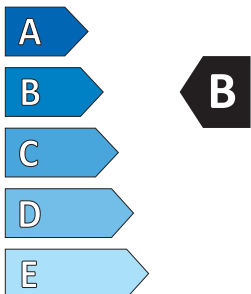

# ENERG

ESA Tecar

1554759

185/55 R 15 82 H

C1

2020/740