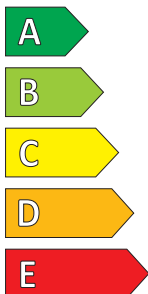

ESA+ TECAR

SPIRIT PRO

185/60 R 14 82 H

15 54 760

ENERG

ESA Tecar

1554760

185/60 R 14 82 H

C1

2020/740