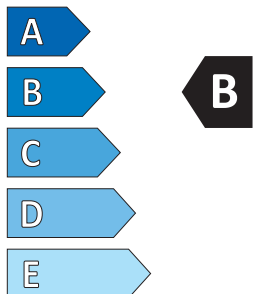

ESA+ TECAR

SPIRIT PRO

185/60 R 14 82 H

15 54 760

ENERG

ESA Tecar

1554760

185/60 R 14 82 H

C1

2020/740