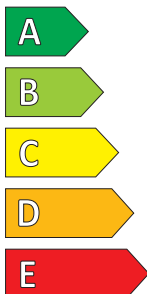

# ENERG

ESA Tecar

1554761

185/60 R 15 88 H XL

C1

2020/740