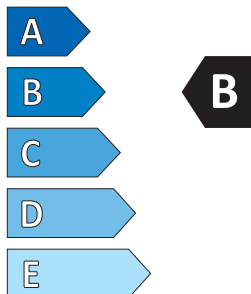

# ENERG

ESA Tecar

1554761

185/60 R 15 88 H XL

C1

2020/740