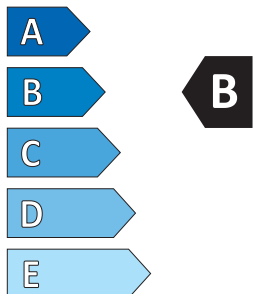

# ENERG

ESA Tecar

1554763

185/65 R 15 88 H

C1

2020/740