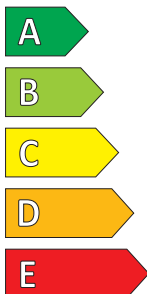

# ENERG

ESA Tecar

1554763

185/65 R 15 88 H

C1

2020/740