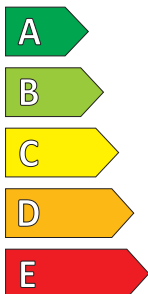

ESA+ TECAR

SPIRIT PRO

195/45 R 16 XL

84 V

FR

15 54 764

ENERG

ESA Tecar

1554764

195/45 R 16 84 V XL

C1

C

B

2020/740