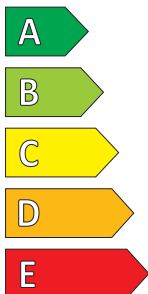

ESA+ TECAR

SPIRIT PRO

205/55 R 16 XL 94 W

15 54 773

ENERG

ESA Tecar

1554773

205/55 R 16 94 W XL

C1

2020/740