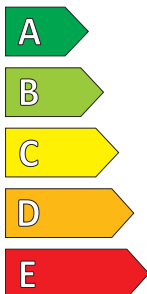

# ENERG

ESA Tecar

1554777

215/45 R 17 91 Y XL

C1

2020/740