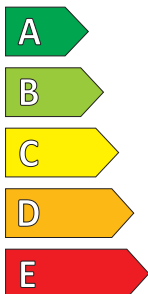

ESA+ TECAR

SPIRIT PRO

215/55 R 16 XL 97 W

15 54 779

ENERG

ESA Tecar

1554779

215/55 R 16 97 W XL

C1

2020/740