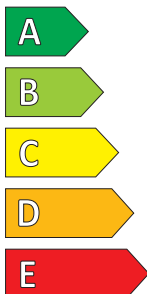

ESA+ TECAR

SPIRIT PRO

215/60 R 17 96 H FR

15 54 781

ENERG

ESA Tecar

1554781

215/60 R 17 96 H

C1

2020/740