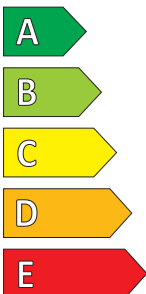

ESA+ TECAR

SPIRIT PRO

225/45 R 17 XL

94 Y

FR

15 54 784

ENERG

ESA Tecar

1554784

225/45 R 17 94 Y XL

C1

C

B

2020/740